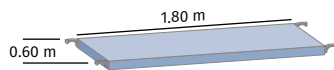

S-PLUS Fahrgerüst mit Auslegern

einfache Plattformbreite

Die fahrbare Gerüstlösung für sicheren und schnellen Aufbau durch vorlaufendes Geländer, zwei Meter Plattformabstand und weniger Einzelteile.

Ausstattung und Verarbeitung

- Gerüstbreite: 0,75 m; Gerüstlänge: 1,80 m.
- Sicherer und schneller Auf- und Abbau durch vorlaufendes Geländer (anstelle Geländer und Diagonalstreben) und Plattformen im 2-m-Abstand.
- Arbeitshöhen von 3,40 m bis max. 13,20 m mit Serienteilen aufbaubar.
- Gerüstgruppe 3 (belastbar bis 200 kg/m²) nach DIN EN 1004.
- Standardmäßige Rollen: spindelbare 200-mm-Lenkrollen (Bestell-Nr. 42917) für millimetergenauen Höhenausgleich.

➤ Hinweis

Durch Hinzufügen der relevanten S-PLUS-Einzelteile kann der sicherere Aufbau auch für bestimmte Fahrgerüste mit Auslegern nachgerüstet werden.

Plattformgröße

Modell	Plattformgröße (L × B)	Arbeitshöhe ¹⁾	Gerüsthöhe	Plattformhöhe	Gewicht	Preis pro Stück
	m					
52225	1,80 × 0,60	3,40	2,65	1,40	75,2	3.908,00
52235	1,80 × 0,60	4,50	3,75	2,50	117,8	4.558,00
52245	1,80 × 0,60	5,35	4,60	3,25	145,4	5.482,00
52255	1,80 × 0,60	6,45	5,70	4,45	158,6	6.132,00
52265	1,80 × 0,60	7,30	6,55	5,30	186,2	7.056,00
52275	1,80 × 0,60	8,40	7,65	6,40	199,4	7.706,00