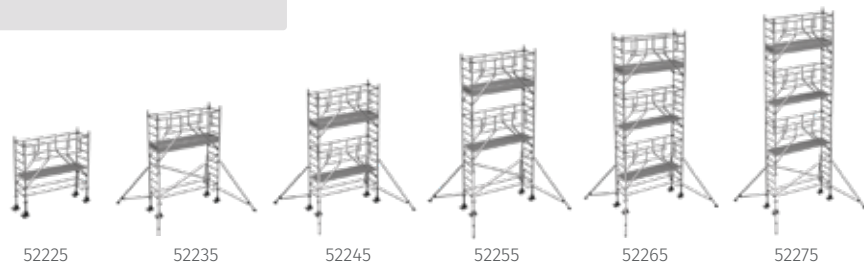

S-PLUS Fahrgerüst mit Auslegern

einfache Plattformbreite

Die fahrbare Gerüstlösung für sicheren und schnellen Aufbau durch vorlaufendes Geländer, zwei Meter Plattformabstand und weniger Einzelteile.

Ausstattung und Verarbeitung

- Gerüstbreite: 0,75 m; Gerüstlänge: 1,80 m.
- Sicherer und schneller Auf- und Abbau durch vorlaufendes Geländer (anstelle Geländer und Diagonalstreben) und Plattformen im 2-m-Abstand.
- Arbeitshöhen von 3,40 m bis max. 13,20 m mit Serienteilen aufbaubar.
- Gerüstgruppe 3 (belastbar bis 200 kg/m²) nach DIN EN 1004.
- Standardmäßige Rollen: spindelbare 200-mm-Lenkrollen (Bestell-Nr. 42917) für millimetergenauen Höhenausgleich.

➤ Hinweis

Durch Hinzufügen der relevanten S-PLUS-Einzelteile kann der sicherere Aufbau auch für bestimmte Fahrgerüste mit Auslegern nachgerüstet werden.

Plattformgröße

Modell	Plattformgröße (L × B)	Arbeitshöhe ¹⁾	Gerüsthöhe	Plattformhöhe	Gewicht	Preis pro Stück
	m					
52225	1,80 × 0,60	3,40	2,65	1,40	75,2	3.908,00
52235	1,80 × 0,60	4,50	3,75	2,50	117,8	4.558,00
52245	1,80 × 0,60	5,35	4,60	3,25	145,4	5.482,00
52255	1,80 × 0,60	6,45	5,70	4,45	158,6	6.132,00
52265	1,80 × 0,60	7,30	6,55	5,30	186,2	7.056,00
52275	1,80 × 0,60	8,40	7,65	6,40	199,4	7.706,00

Arbeitshöhen bis 13,20 m sowie Plattformgrößen 2,50 × 0,60 m auf Anfrage.

Plattformgröße		0,60 m × 1,80 m					
Stückliste	Modell	52225	52235	52245	52255	52265	52275
Aufsteckrahmen: 1,00 m	42905	–	2	–	2	–	2
Aufsteckrahmen: 2,00 m	42904	2	2	4	4	6	6
Vorlaufendes Geländer	42837	2	2	4	4	6	6
Plattform mit Klappe	42931	1	1	2	2	3	3
Querbord	42913	–	2	2	2	2	2
Längsbord	42943	–	2	2	2	2	2
Diagonalstrebe	42937	–	2	–	2	–	2
Horizontalstrebe	42935	2	2	2	2	2	2
Basisstrebe	42886	–	–	–	–	–	–
Dreiecksausleger	42850	–	4	4	4	4	4
Lenkrolle, Ø 200 mm	42917 ¹⁾	4	4	4	4	4	4
Antrittbügel	42940	1	1	1	1	1	1