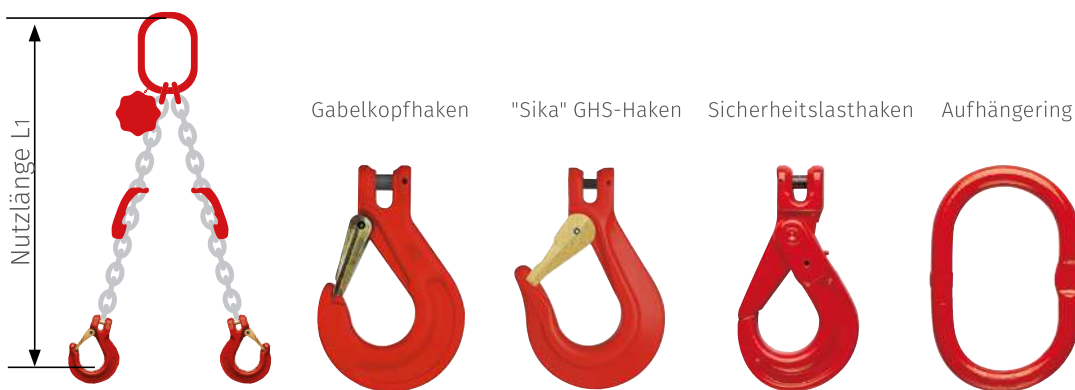

# 2-strängige Anschlagketten GK8

mit Standardaufhängekopf, ohne Verkürzer

Traglast		Ketten-Ø	Preis für 1 m Nutzlänge				Preis je Mehrmeter Nutzlänge
0°-45°	45°-60°		Gabelkopfhaken	"Sika" GHS Haken	Sicherheitslasthaken	Aufhängerling	
kg	kg	mm	Euro	Euro	Euro	Euro	Euro
1.600	1.120	6	115,00	112,00	169,00	114,00	26,40
2.800	2.000	8	138,00	129,00	207,00	133,00	34,60
4.250	3.150	10	187,00	181,00	256,00	179,00	48,40
7.500	5.300	13	271,00	267,00	381,00	234,00	78,20
11.200	8.000	16	427,00	431,00	630,00	360,00	117,20

mit Standardaufhängekopf, mit Verkürzereinheit

Traglast		Ketten-Ø	Preis für 1 m Nutzlänge				Preis je Mehrmeter Nutzlänge
0°-45°	45°-60°		Gabelkopfhaken	"Sika" GHS Haken	Sicherheitslasthaken	Aufhängerling	
kg	kg	mm	Euro	Euro	Euro	Euro	Euro
1.600	1.120	6	171,00	168,00	225,00	170,00	26,40
2.800	2.000	8	202,00	193,00	271,00	197,00	34,60
4.250	3.150	10	277,00	271,00	346,00	269,00	48,40
7.500	5.300	13	418,00	414,00	528,00	381,00	78,20
11.200	8.000	16	669,00	673,00	872,00	602,00	117,20