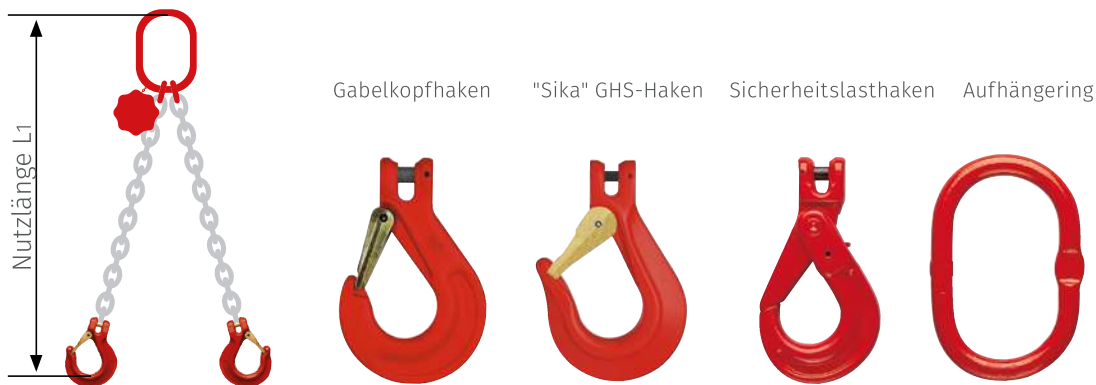

# 2-strängige Anschlagketten GK8

mit Standardaufhängekopf, ohne Verkürzer

Traglast		Ketten-Ø	Preis für 1 m Nutzlänge				Preis je Mehrmeter Nutzlänge
0°-45°	45°-60°		Gabelkopfhaken	"Sika" GHS Haken	Sicherheitslasthaken	Aufhängerling	
kg	kg	mm	Euro	Euro	Euro	Euro	Euro
1.600	1.120	6	115,00	112,00	169,00	114,00	26,40
2.800	2.000	8	138,00	129,00	207,00	133,00	34,60
4.250	3.150	10	187,00	181,00	256,00	179,00	48,40
7.500	5.300	13	271,00	267,00	381,00	234,00	78,20
11.200	8.000	16	427,00	431,00	630,00	360,00	117,20

mit Standardaufhängekopf, mit Verkürzereinheit

Traglast		Ketten-Ø	Preis für 1 m Nutzlänge				Preis je Mehrmeter Nutzlänge
0°-45°	45°-60°		Gabelkopfhaken	"Sika" GHS Haken	Sicherheitslasthaken	Aufhängerling	
kg	kg	mm	Euro	Euro	Euro	Euro	Euro
1.600	1.120	6	171,00	168,00	225,00	170,00	26,40
2.800	2.000	8	202,00	193,00	271,00	197,00	34,60
4.250	3.150	10	277,00	271,00	346,00	269,00	48,40
7.500	5.300	13	418,00	414,00	528,00	381,00	78,20
11.200	8.000	16	669,00	673,00	872,00	602,00	117,20